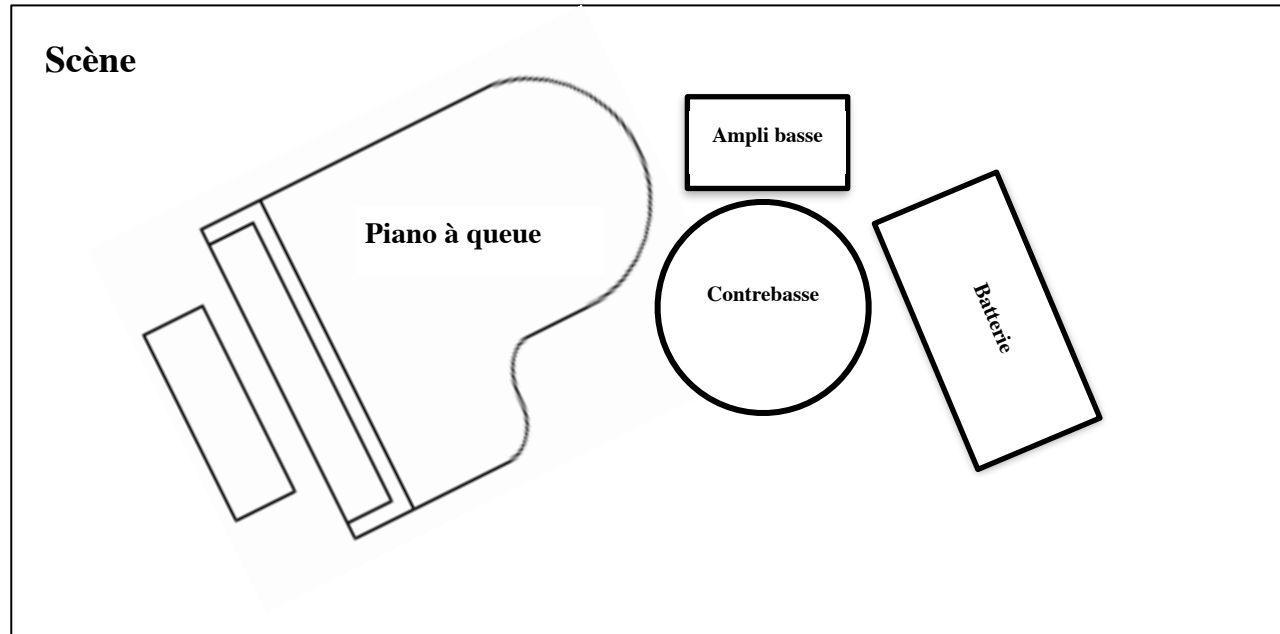

Matthieu Mazué Trio

Plan de scène & fiche technique

Instruments	Microphones et backline	
Piano	Piano à queue et son tabouret Microphones pour sonorisation si besoin (en fonction de la scène et à la convenance de l'ingénieur du son)	
Contrebasse	Amplificateur pour contrebasse	+ 2 pupitres
Batterie	Une batterie jazz type Gretsch/Canopus sans cymbales	